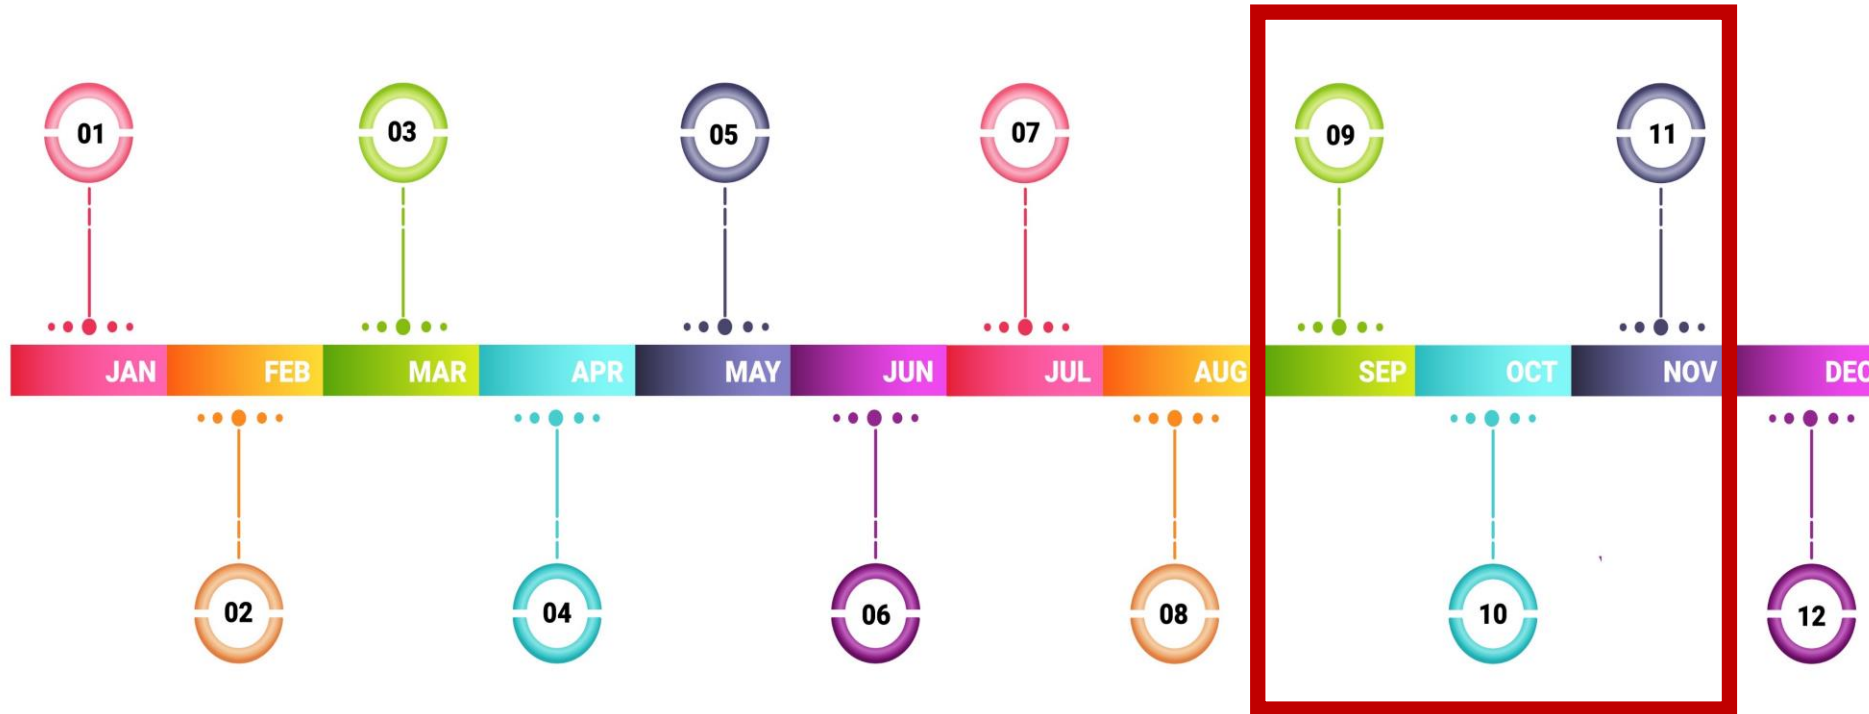

Με τη συγχρηματοδότηση
της Ευρωπαϊκής Ένωσης

ΚΥΠΡΙΑΚΗ ΔΗΜΟΚΡΑΤΙΑ

ΔΙΕΥΘΥΝΣΗ ΔΗΜΟΤΙΚΗΣ
ΕΚΠΑΙΔΕΥΣΗΣ

Θεματική Ενότητα 11: Εποχές Φθινόπωρο

Θεματική Ενότητα 11: Εποχές- Φθινόπωρο

οι μήνες του φθινοπώρου:
Σεπτέμβριος, Οκτώβριος, Νοέμβριος

ανοίγουν τα σχολεία

μαζεύουμε τις ελιές

φεύγουν τα χελιδόνια

πέφτουν τα φύλλα

κίτρινα φύλλα

τα σύννεφα: έχει συννεφιά

η βροχή: βρέχει

πέφτουν τα πρωτοβρόχια

η ομπρέλα

Θεματική Ενότητα 11: Εποχές- Φθινόπωρο: τα φρούτα

το σταφύλι

το αχλάδι

το μήλο

το ρόδι

η κολοκύθα

το μπρόκολο